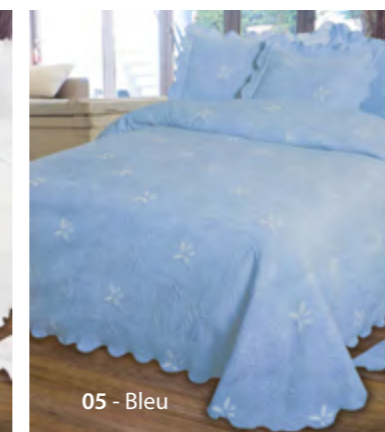

04 - Mauve

05 - Bleu

Plaid doublé **Sherpa**

Velours microfibre
bien chaud, très doux et moelleux
1 face doublée imitation mouton retourné
1 face nid d'abeille
Couleurs garanties grand teint
Lavable en machine à 30°
Composition : 100% polyester