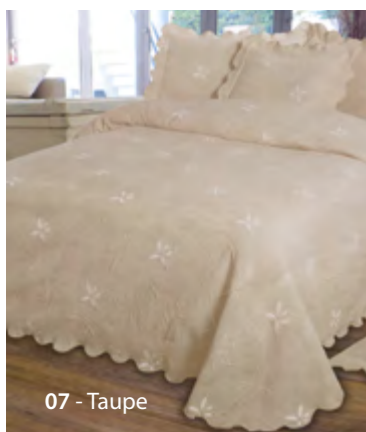

06 - Gris

~~36,00 €~~  
**25,00 €**  
le couvre-lit  
220 x 260 cm

01 - Jaune

02 - Saumon

03 - Framboise

04 - Mauve

07 - Taupe

08 - Ficelle