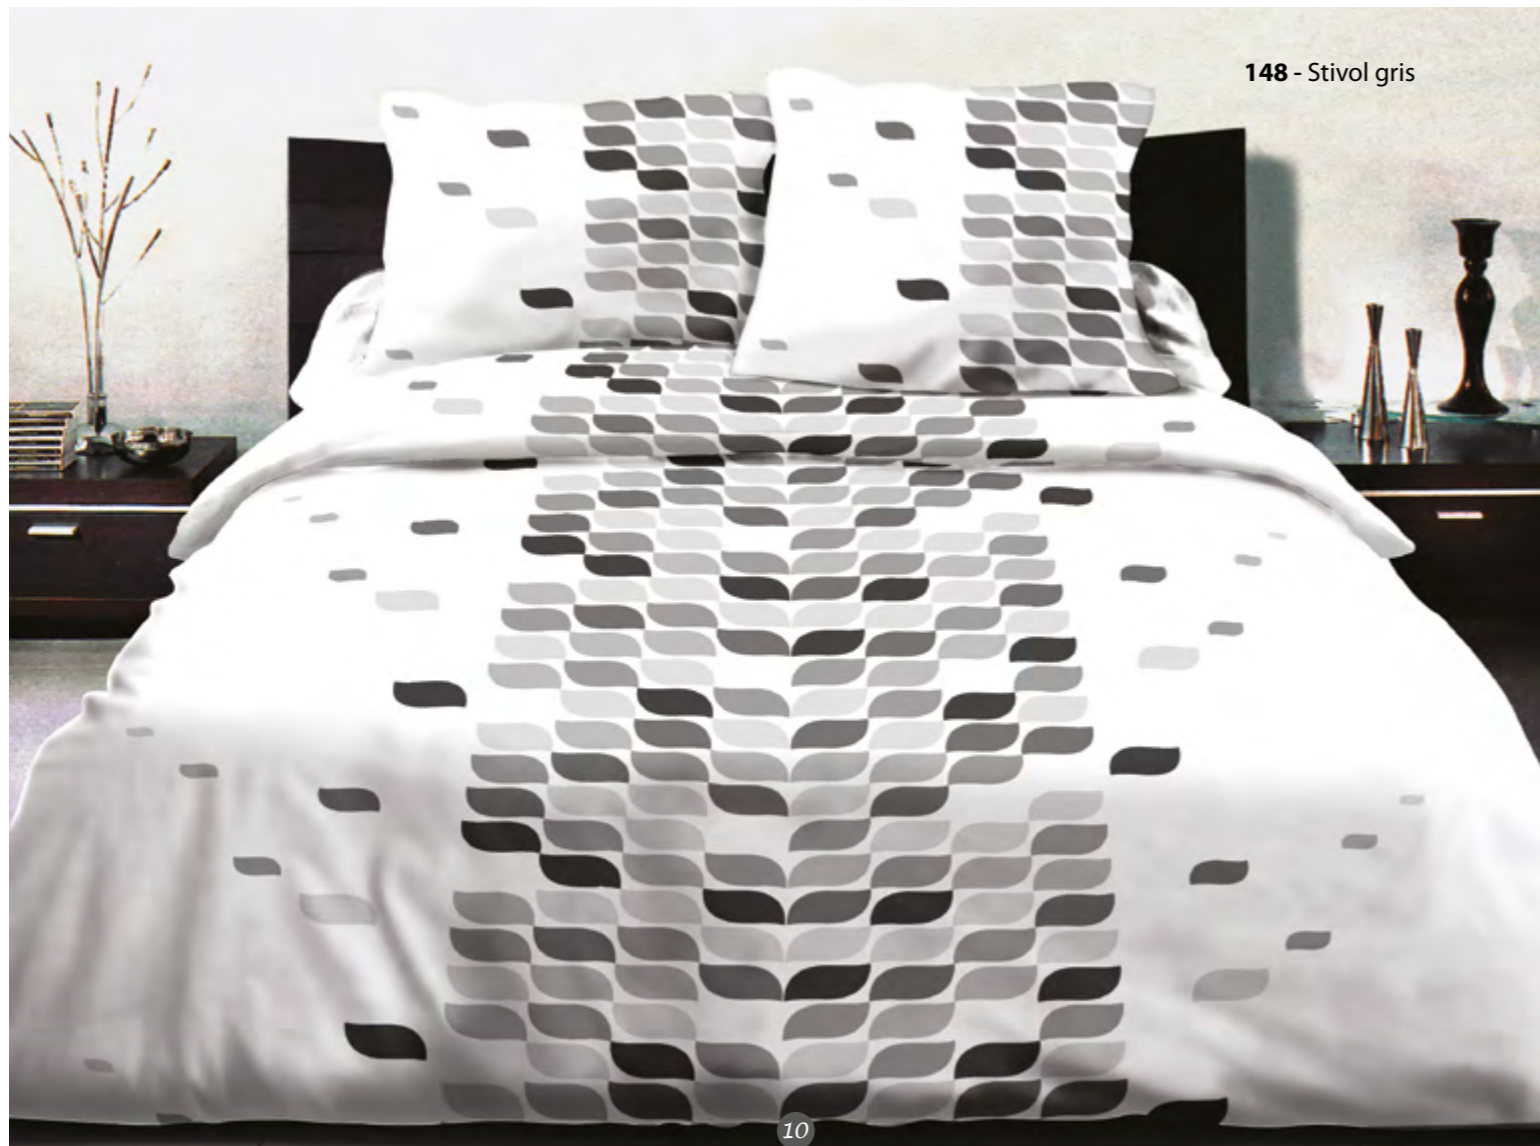

114 - Christiana gris

148 - Stivol gris