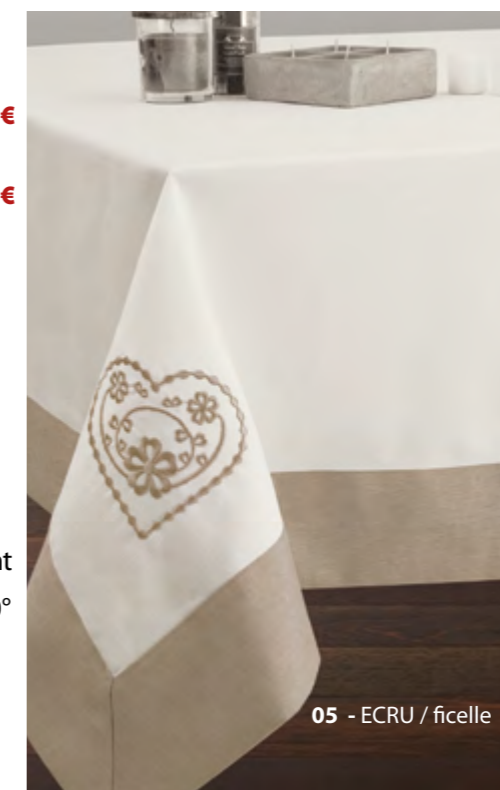

Nappe rectangle 150x240.....~~30,00~~ **15,00 €**

Nappe rectangle 150x300.....~~40,00~~ **20,00 €**

*Nappes joliment finies
avec un large ourlet
et finement brodées
aux 4 coins.*

Collection anti-taches garantie grand teint
Facile d'entretien : lavage en machine 30°
séchage ultra-rapide
100% POLYESTER

05 - ECRU / ficelle