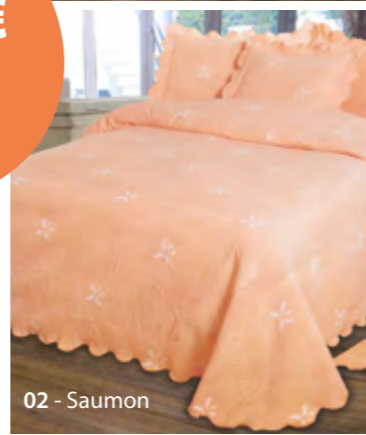

Couvre-lit **Petala**

50% Coton 50% Polyester

180 x 260 (lit 1 personne) réf. CL31 ~~29,00~~ **20,00 €**

220 x 260 (lit 2 personnes) réf. CL32 ~~36,00~~ **25,00 €**

Entretien facile
Photo non contractuelle : livré sans les taies (non disponibles)

~~36,00 €~~
25,00 €
le couvre-lit
220 x 260 cm

01 - Jaune

Plaid doublé **Sherpa**

Velours microfibre
bien chaud, très doux et moelleux
1 face doublée imitation mouton retourné
1 face nid d'abeille
Couleurs garanties grand teint
Lavable en machine à 30°
Composition : 100% polyester

*tout doux et
bien chaud !*

~~25,00 €~~
17,50 €
le plaid
130 x 170 cm