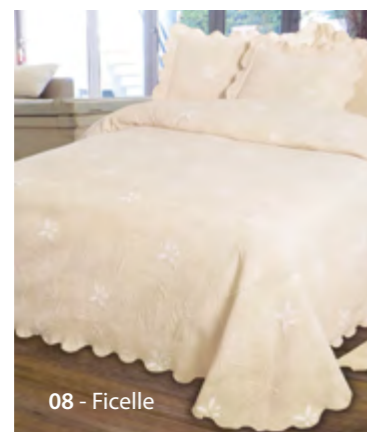

06 - Gris

~~36,00 €~~  
**25,00 €**  
le couvre-lit  
220 x 260 cm

01 - Jaune

02 - Saumon

03 - Framboise

04 - Mauve

07 - Taupe

08 - Ficelle