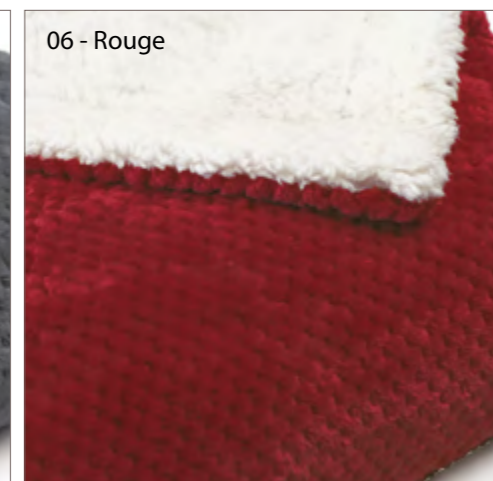

*tout doux et  
bien chaud !*

01 - Corde

02 - Perle

03 - Taupe

04 - Gris

06 - Rouge

~~25,00 €~~  
**17,50 €**  
le plaid  
130 x 170 cm