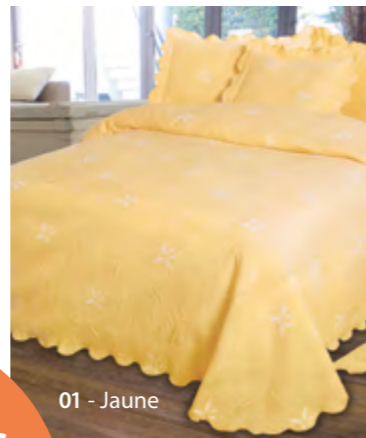

Couvre-lit **Petala**

50% Coton 50% Polyester

180 x 260 (lit 1 personne) réf. CL31 ~~29,00~~ **20,00 €**

220 x 260 (lit 2 personnes) réf. CL32 ~~36,00~~ **25,00 €**

Entretien facile
Photo non contractuelle : livré sans les taies (non disponibles)

~~36,00 €~~
25,00 €
le couvre-lit
220 x 260 cm

Plaid doublé **Sherpa**

Velours microfibre
bien chaud, très doux et moelleux
1 face doublée imitation mouton retourné
1 face nid d'abeille
Couleurs garanties grand teint
Lavable en machine à 30°
Composition : 100% polyester

*tout doux et
bien chaud !*

~~25,00 €~~
17,50 €
le plaid
130 x 170 cm