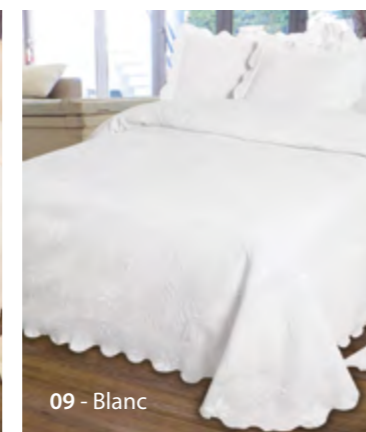

06 - Gris

~~36,00 €~~  
**25,00 €**  
le couvre-lit  
220 x 260 cm

01 - Jaune

02 - Saumon

03 - Framboise

04 - Mauve

07 - Taupe

08 - Ficelle